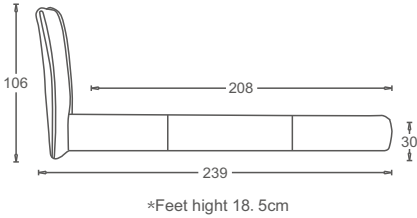

Schematics

Size Optional:1.5m*2m Optional :A/B/C

Size Optional:1.8m*2m Optional :A/B/C/D

Size Optional:2m*2m Optional :A

Optional function display

Function display:			
(A)	(B)	(C)	(D)
Static Mattress Frame	Double Motor Mattress Frame	Three Motor Mattress Frame	Double Motor Mattress Frame (Separated type)

电动床架展示:		
Double Motor Mattress Frame (Size Optional: 150cmx200cm/180cmx200cm)	Three Motor Mattress Frame (Size Optional: 150cmx200cm/180cmx200cm)	Double Motor Mattress Frame (Separated type) (Size Optional: 90cmx200cm)