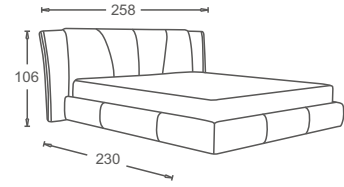

Schematics

Size Optional:1.5m*2m Optional :A/B/C

Size Optional:1.8m*2m Optional :A/B/C/D

Size Optional:2m*2m Optional :A

Optional function display

Function display:			
(A)	(B)	(C)	(D)
Static Mattress Frame	Double Motor Mattress Frame	Three Motor Mattress Frame	Double Motor Mattress Frame (Separated type)

电动床架展示:		
Double Motor Mattress Frame (Size Optional: 150cmx200cm/180cmx200cm)	Three Motor Mattress Frame (Size Optional: 150cmx200cm/180cmx200cm)	Double Motor Mattress Frame (Separated type) (Size Optional: 90cmx200cm)