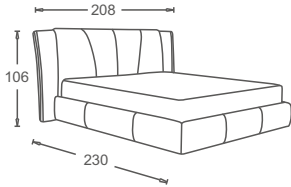

Schematics

Size Optional:1.5m*2m Optional :A/B/C

Size Optional:1.8m*2m Optional :A/B/C/D

Size Optional:2m*2m Optional :A

Optional function display

Function display:			
(A)	(B)	(C)	(D)
Static Mattress Frame	Double Motor Mattress Frame	Three Motor Mattress Frame	Double Motor Mattress Frame (Separated type)

电动床架展示:		
Double Motor Mattress Frame (Size Optional: 150cmx200cm/180cmx200cm)	Three Motor Mattress Frame (Size Optional: 150cmx200cm/180cmx200cm)	Double Motor Mattress Frame (Separated type) (Size Optional: 90cmx200cm)