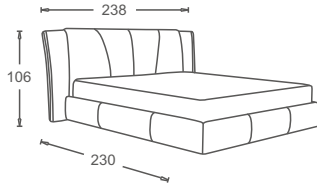

Schematics

Size Optional:1.5m*2m Optional :A/B/C

Size Optional:1.8m*2m Optional :A/B/C/D

Size Optional:2m*2m Optional :A

Optional function display

Function display:			
(A)	(B)	(C)	(D)
Static Mattress Frame	Double Motor Mattress Frame	Three Motor Mattress Frame	Double Motor Mattress Frame (Separated type)

电动床架展示:		
Double Motor Mattress Frame (Size Optional: 150cmx200cm/180cmx200cm)	Three Motor Mattress Frame (Size Optional: 150cmx200cm/180cmx200cm)	Double Motor Mattress Frame (Separated type) (Size Optional: 90cmx200cm)