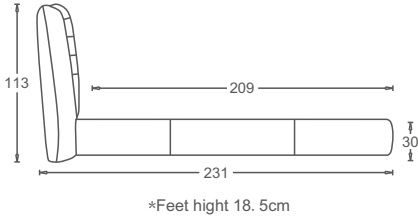

Schematics

Size Optional:1.5m*2m Optional :A/B/C

Size Optional:1.8m*2m Optional :A/B/C/D

Size Optional:2m*2m Optional :A

Optional function display

Function display:			
(A)	(B)	(C)	(D)
Static Mattress Frame	Double Motor Mattress Frame	Three Motor Mattress Frame	Double Motor Mattress Frame (Seperated type)

电动床架展示:		
Double Motor Mattress Frame (Size Optional:150cmx200cm/180cmx200cm)	Three Motor Mattress Frame (Size Optional:150cmx200cm/180cmx200cm)	Double Motor Mattress Frame (Seperated type) (Size Optional:90cmx200cm)