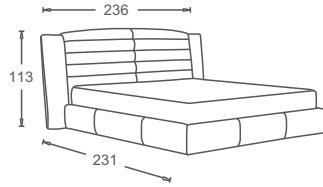

Schematics

Size Optional:1.5m*2m Optional :A/B/C

Size Optional:1.8m*2m Optional :A/B/C/D

Size Optional:2m*2m Optional :A

Optional function display

Function display:			
(A)	(B)	(C)	(D)
Static Mattress Frame	Double Motor Mattress Frame	Three Motor Mattress Frame	Double Motor Mattress Frame (Seperated type)

电动床架展示:		
Double Motor Mattress Frame (Size Optional:150cmx200cm/180cmx200cm)	Three Motor Mattress Frame (Size Optional:150cmx200cm/180cmx200cm)	Double Motor Mattress Frame (Seperated type) (Size Optional:90cmx200cm)