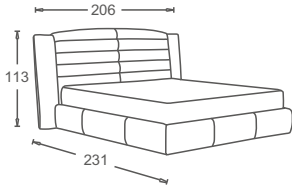

Schematics

Size Optional:1.5m*2m Optional :A/B/C

Size Optional:1.8m*2m Optional :A/B/C/D

Size Optional:2m*2m Optional :A

Optional function display

Function display:			
(A)	(B)	(C)	(D)
Static Mattress Frame	Double Motor Mattress Frame	Three Motor Mattress Frame	Double Motor Mattress Frame (Seperated type)

电动床架展示:		
Double Motor Mattress Frame (Size Optional:150cmx200cm/180cmx200cm)	Three Motor Mattress Frame (Size Optional:150cmx200cm/180cmx200cm)	Double Motor Mattress Frame (Seperated type) (Size Optional:90cmx200cm)