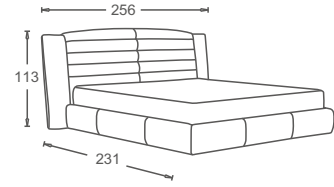

Schematics

Size Optional:1.5m*2m Optional :A/B/C

Size Optional:1.8m*2m Optional :A/B/C/D

Size Optional:2m*2m Optional :A

Optional function display

Function display:			
(A)	(B)	(C)	(D)
Static Mattress Frame	Double Motor Mattress Frame	Three Motor Mattress Frame	Double Motor Mattress Frame (Seperated type)

电动床架展示:		
Double Motor Mattress Frame (Size Optional:150cmx200cm/180cmx200cm)	Three Motor Mattress Frame (Size Optional:150cmx200cm/180cmx200cm)	Double Motor Mattress Frame (Seperated type) (Size Optional:90cmx200cm)