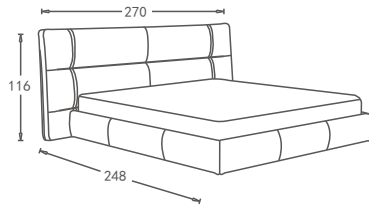

Schematics

Size Optional:1.8m*2.2m Optional :A

Size Optional:2m*2.2m Optional :A

Size Optional:1.8m*2m Optional :A/B/C/D

Size Optional:2m*2m Optional :A

Optional function display

Function display:			
(A)	(B)	(C)	(D)
Static Mattress Frame	Double Motor Mattress Frame	Three Motor Mattress Frame	Double Motor Mattress Frame (Separated type)

电动床架展示:		
Double Motor Mattress Frame (Size Optional:150cmx200cm/180cmx200cm)	Three Motor Mattress Frame (Size Optional:150cmx200cm/180cmx200cm)	Double Motor Mattress Frame (Separated type) (Size Optional:90cmx200cm)