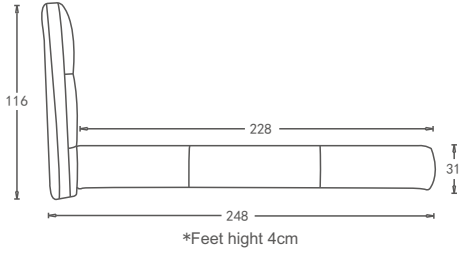

Schematics

Size Optional:1.8m*2.2m Optional :A

Size Optional:2m*2.2m Optional :A

Size Optional:1.8m*2m Optional :A/B/C/D

Size Optional:2m*2m Optional :A

Optional function display

Function display:			
(A)	(B)	(C)	(D)
Static Mattress Frame	Double Motor Mattress Frame	Three Motor Mattress Frame	Double Motor Mattress Frame (Separated type)

电动床架展示:		
Double Motor Mattress Frame (Size Optional:150cmx200cm/180cmx200cm)	Three Motor Mattress Frame (Size Optional:150cmx200cm/180cmx200cm)	Double Motor Mattress Frame (Separated type) (Size Optional:90cmx200cm)