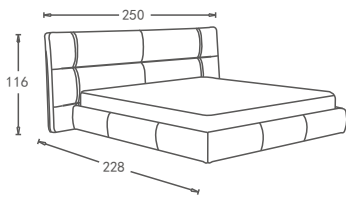

Schematics

Size Optional:1.8m*2.2m Optional :A

Size Optional:2m*2.2m Optional :A

Size Optional:1.8m*2m Optional :A/B/C/D

Size Optional:2m*2m Optional :A

Optional function display

Function display:			
(A)	(B)	(C)	(D)
Static Mattress Frame	Double Motor Mattress Frame	Three Motor Mattress Frame	Double Motor Mattress Frame (Separated type)

电动床架展示:		
Double Motor Mattress Frame (Size Optional:150cmx200cm/180cmx200cm)	Three Motor Mattress Frame (Size Optional:150cmx200cm/180cmx200cm)	Double Motor Mattress Frame (Separated type) (Size Optional:90cmx200cm)