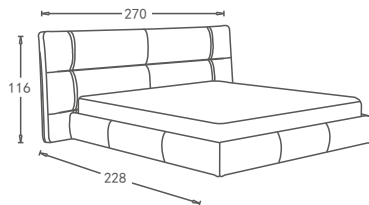

Schematics

Size Optional:1.8m*2.2m Optional :A

Size Optional:2m*2.2m Optional :A

Size Optional:1.8m*2m Optional :A/B/C/D

Size Optional:2m*2m Optional :A

Optional function display

Function display:			
(A)	(B)	(C)	(D)
Static Mattress Frame	Double Motor Mattress Frame	Three Motor Mattress Frame	Double Motor Mattress Frame (Separated type)

电动床架展示:		
Double Motor Mattress Frame (Size Optional:150cmx200cm/180cmx200cm)	Three Motor Mattress Frame (Size Optional:150cmx200cm/180cmx200cm)	Double Motor Mattress Frame (Separated type) (Size Optional:90cmx200cm)