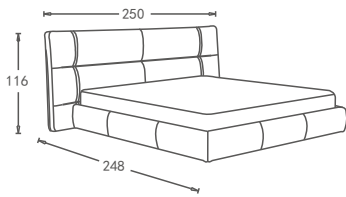

Schematics

Size Optional:1.8m*2.2m Optional :A

Size Optional:2m*2.2m Optional :A

Size Optional:1.8m*2m Optional :A/B/C/D

Size Optional:2m*2m Optional :A

Optional function display

Function display:			
(A)	(B)	(C)	(D)
Static Mattress Frame	Double Motor Mattress Frame	Three Motor Mattress Frame	Double Motor Mattress Frame (Separated type)

电动床架展示:		
Double Motor Mattress Frame (Size Optional:150cmx200cm/180cmx200cm)	Three Motor Mattress Frame (Size Optional:150cmx200cm/180cmx200cm)	Double Motor Mattress Frame (Separated type) (Size Optional:90cmx200cm)